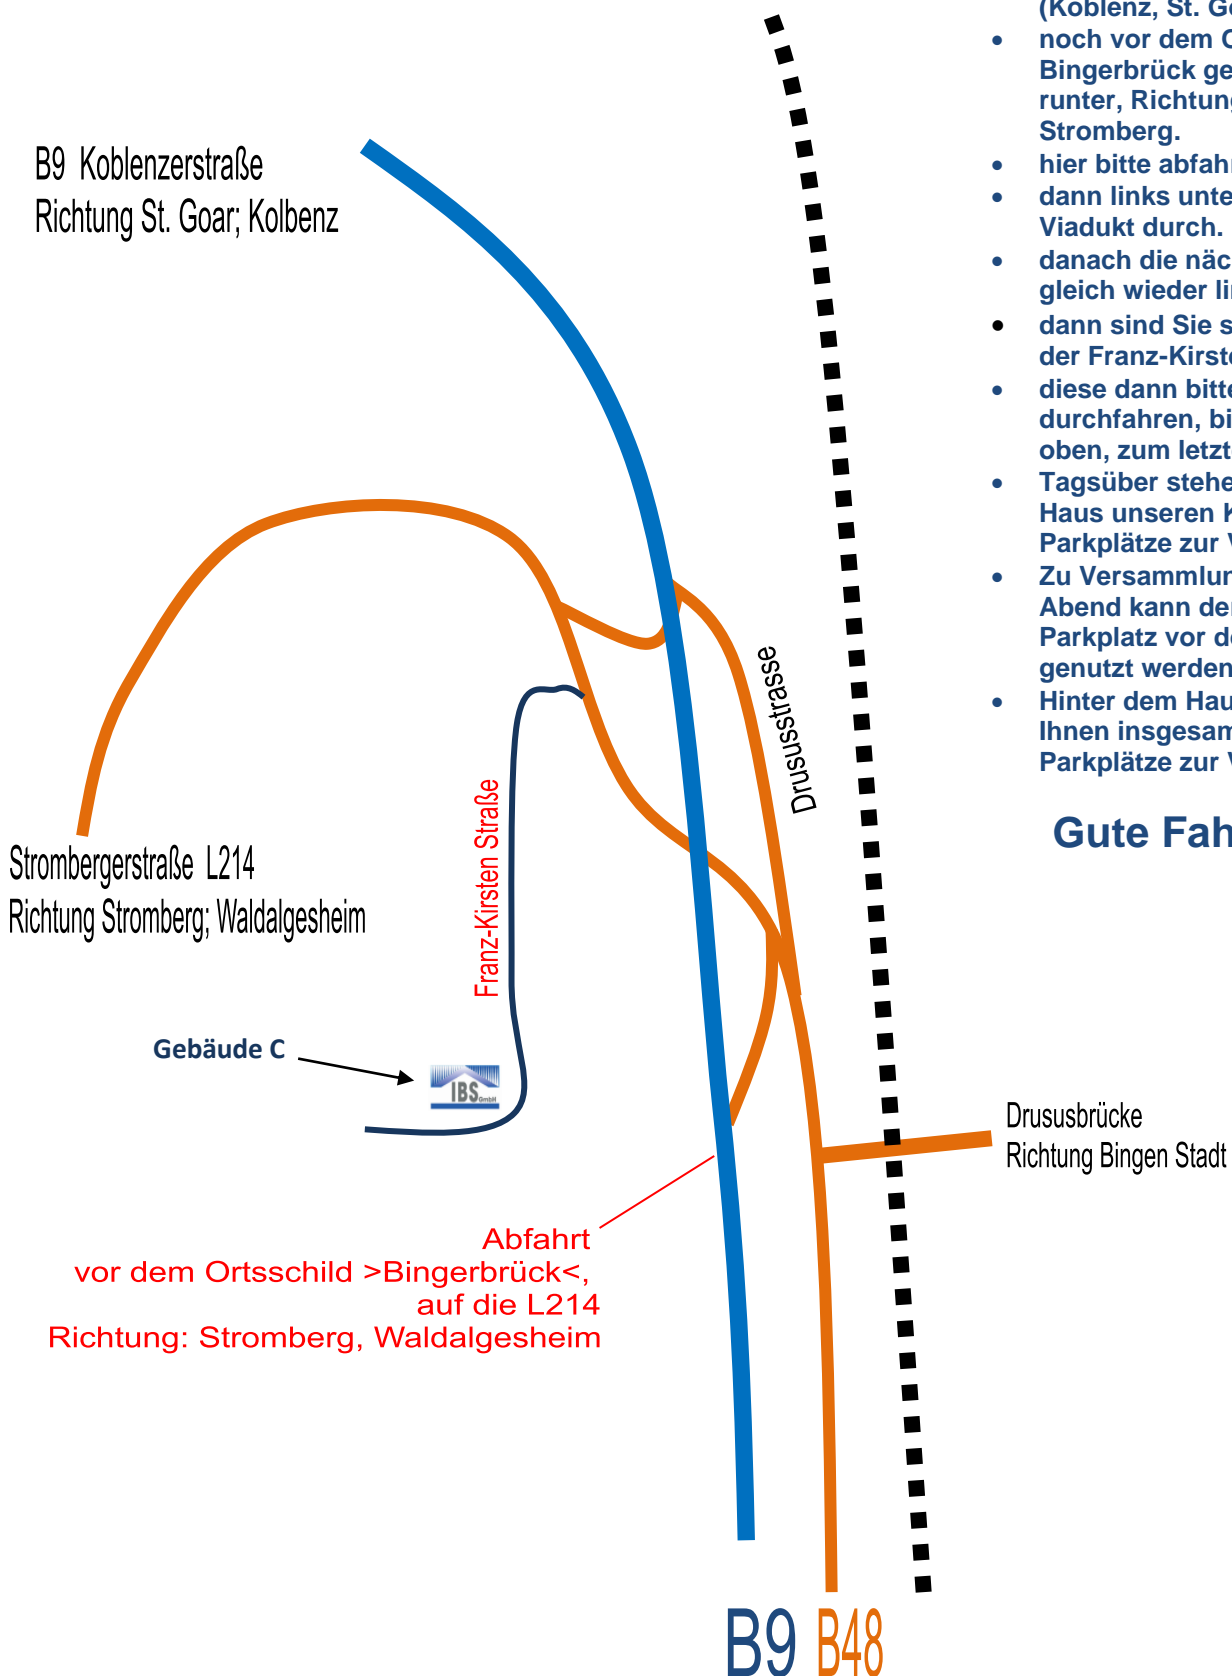

IBS GmbH
Franz-Kirsten-Str. 3 (Gebäude C)
55411 Bingen - OT Bingerbrück

Wegbeschreibung

- von der Autobahn kommend, B9 Richtung Koblenz
- B9 Richtung Bingerbrück (Koblenz, St. Goar)
- noch vor dem Ortsschild Bingerbrück geht es recht runter, Richtung Stromberg.
- hier bitte abfahren.
- dann links unter dem Viadukt durch.
- danach die nächste Straße gleich wieder links rein.
- dann sind Sie schon in der Franz-Kirsten Straße
- diese dann bitte durchfahren, bis ganz oben, zum letzten Haus.
- Tagsüber stehen vor dem Haus unseren Kunden 5 Parkplätze zur Verfügung.
- Zu Versammlungen am Abend kann der gesamte Parkplatz vor dem Haus genutzt werden.
- Hinter dem Haus stehen Ihnen insgesamt 20 Parkplätze zur Verfügung.

Gute Fahrt